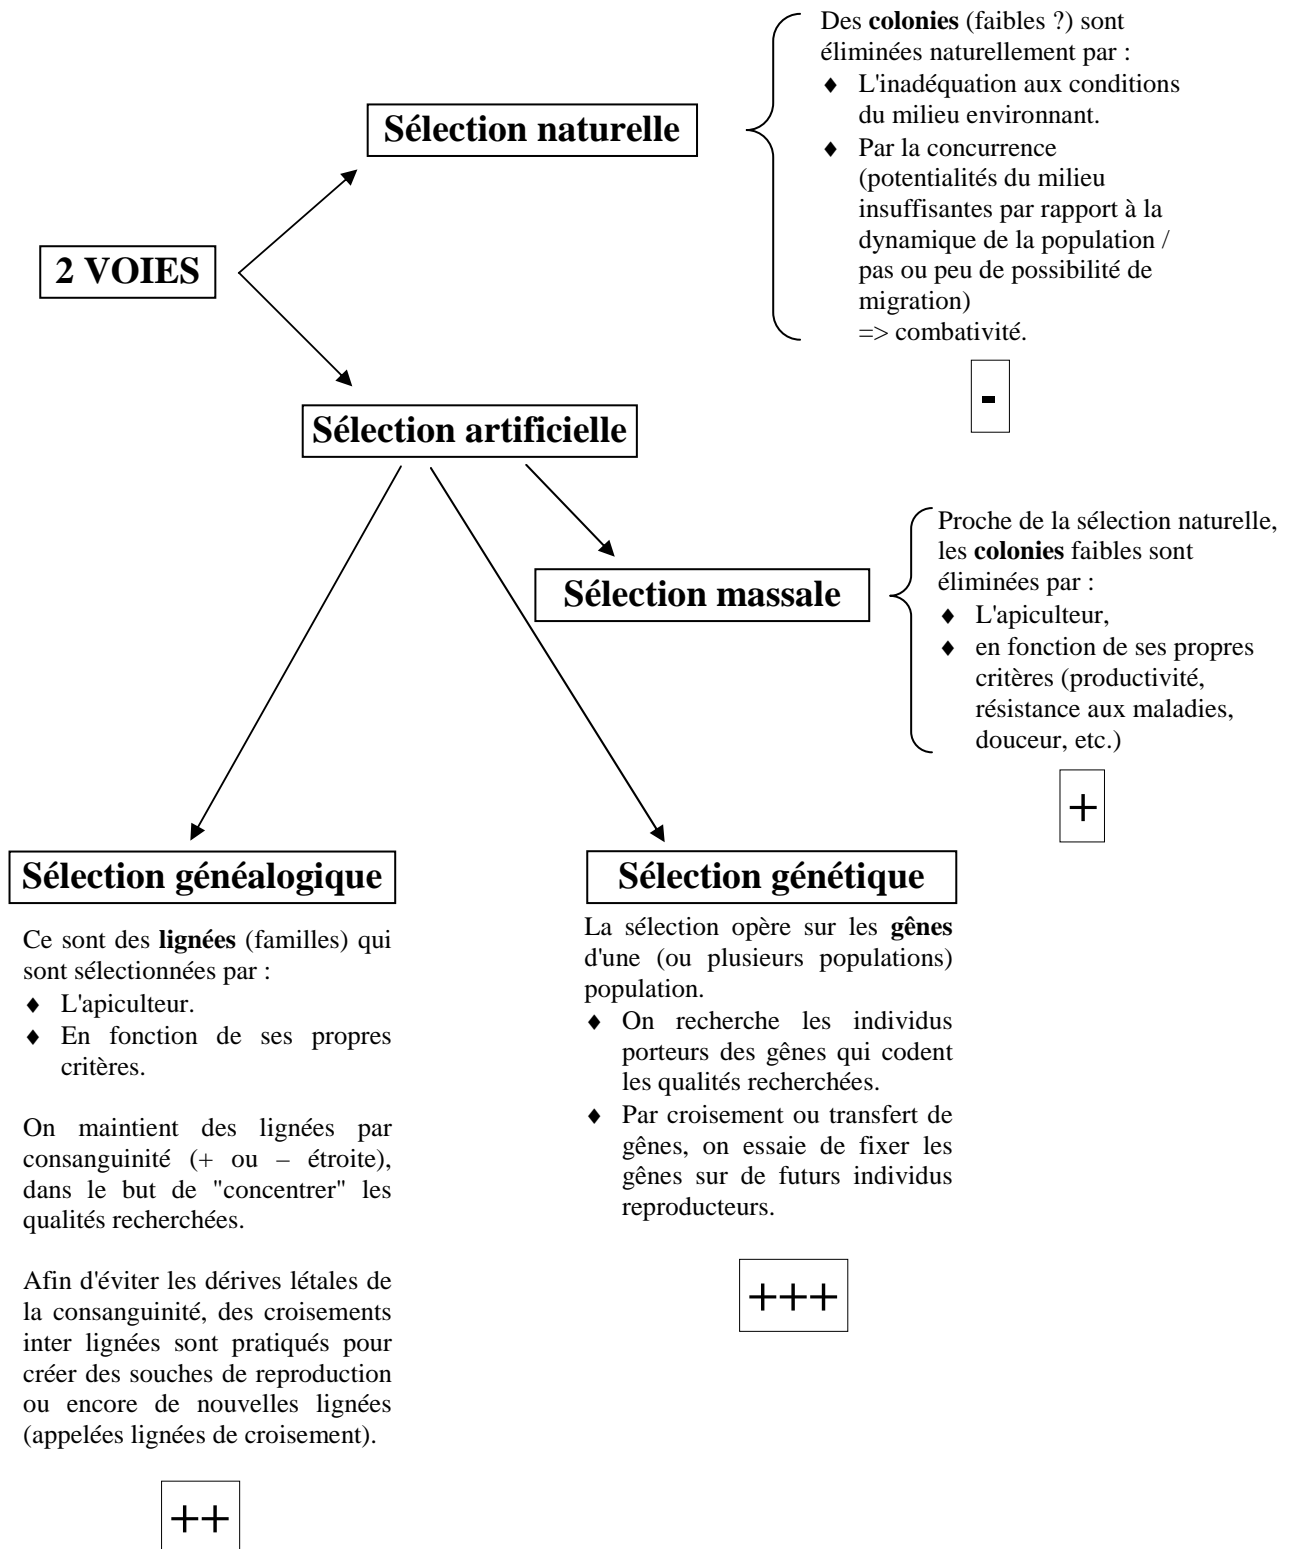

# LES DIFFERENTES MODALITES DE SELECTION

Degré de pression (maîtrise) anthropique : faible (-) à très forte (++++).